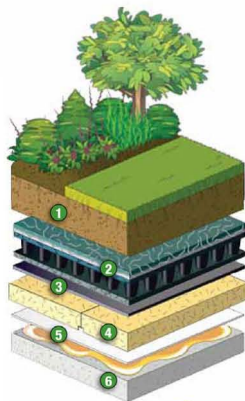

Интенсивная конструкция глубокая – свыше 20 см (свыше 243 кг на кв.м)

1. Питательный грунт и растения
2. Композитный материал MiraDRAIN® G4
3. Слой, изолирующий корни
4. Экструдированный вспененный полистирол (XPS) или EPS
5. Кровельные полимерные мембраны Carlisle (EPDM Sure-Seal/ TPO Sure-Weld/ FleeceBACK)
6. Основание

20 лет
гарантия

Гарантии на систему Roof Garden от Carlisle

Carlisle предлагает 20-летнюю гарантию на систему «Roof Garden» и 2-летнюю гарантию на растения.