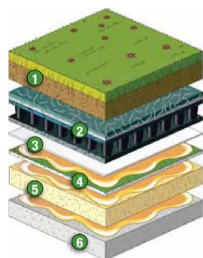

Традиционные системы Roof Garden от Carlisle

Большое количество растений в ассортименте компании Carlisle и варианты устройства зеленой крыши на основе системы Roof Garden дают архитекторам и владельцам зданий возможность воплотить самые смелые архитектурные решения.

Ультра-экстенсивная конструкция

тонкая – от 5 до 10 см (58 - 126 кг на кв.м)

1. Питательный грунт и растения
2. Композитный материал MiraDRAIN® G4
3. Кровельные полимерные мембраны Carlisle (EPDM Sure-Seal/ TPO Sure-Weld/ FleeceBACK)
4. Гипсовая прокладка
5. Изоляционный материал
6. Основание