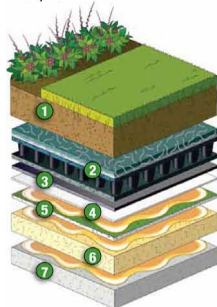

Верхний купол световода, изготовленный из поликарбонатного стекла и препятствующий проникновению УФ лучей и пыли, а также нижний диффузор из опалового стекла позволяют

беспрепятственно проникать естественному свету в помещение на разных уровнях строения. Световоды эффективны не только в ясную, но и в пасмурную погоду, а также во время дождя.

На практике возможно изготовление световодов любой длины и изгибов. Световоды могут устанавливаться на любые типы кровли.

Традиционные системы Roof Garden от Carlisle

Большое количество растений в ассортименте компании Carlisle и варианты устройства зеленой крыши на основе системы Roof Garden дают архитекторам и владельцам зданий возможность воплотить самые смелые архитектурные решения.

Ультра-экстенсивная конструкция

тонкая – от 5 до 10 см (58 - 126 кг на кв.м)

1. Питательный грунт и растения
2. Композитный материал MiraDRAIN® G4
3. Кровельные полимерные мембраны Carlisle (EPDM Sure-Seal/ TPO Sure-Weld/ FleeceBACK)
4. Гипсовая прокладка
5. Изоляционный материал
6. Основание